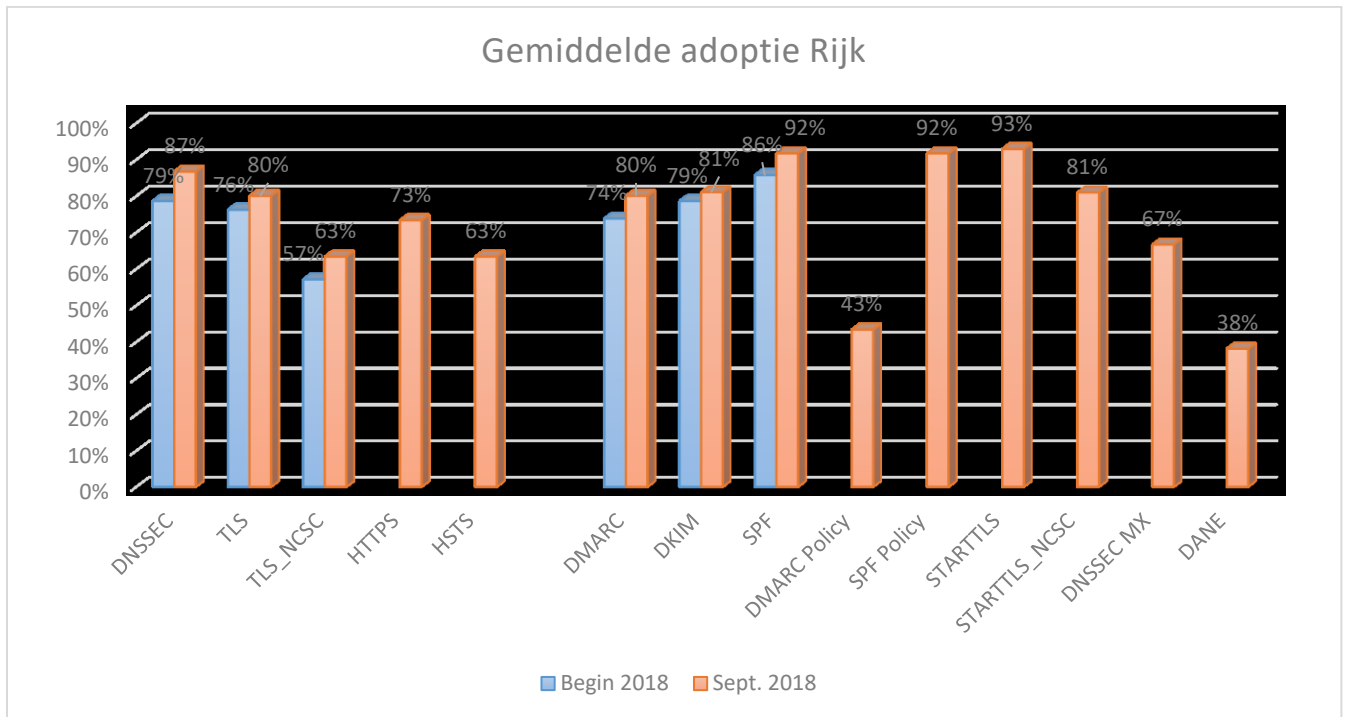

Provincies

Waterschappen

Gemeenten

Het Rijk

Uitvoering

Als we een vergelijking maken tussen overheidslagen voor de webstandaarden en de mailstandaarden. Dan valt op dat bij de webstandaarden de gemeenten het best scoren met een gemiddelde adoptie van