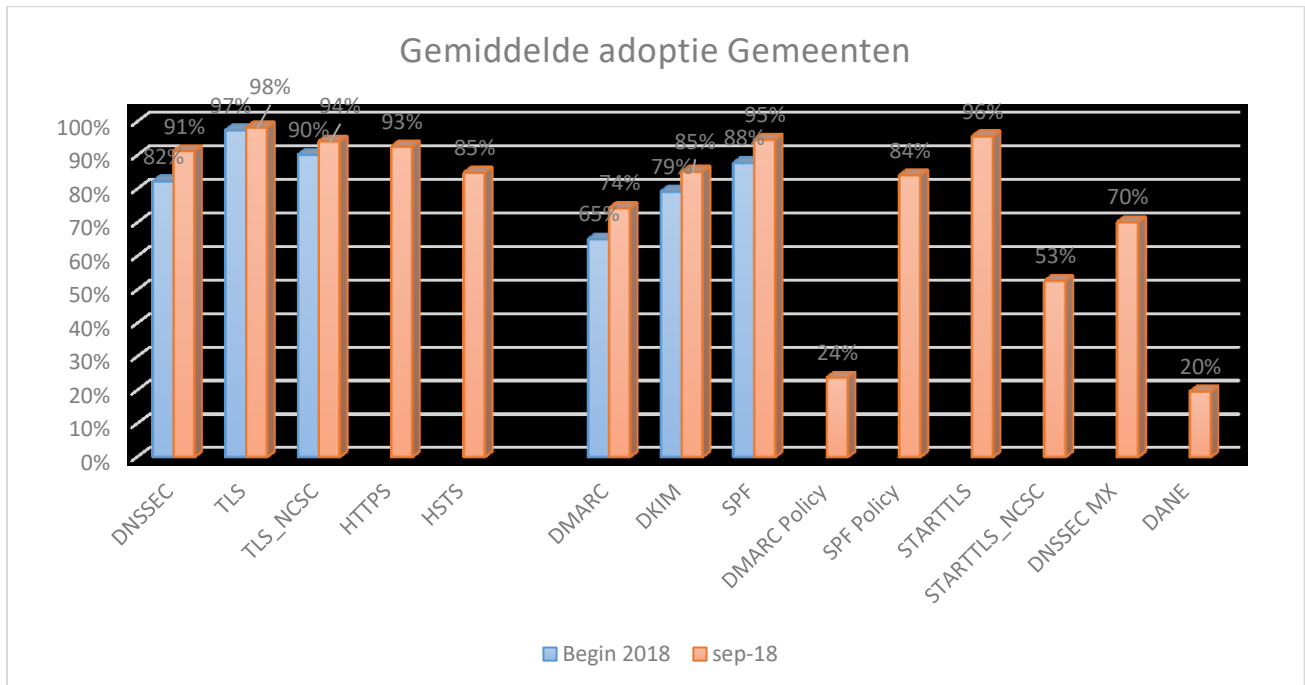

Waterschappen

Gemeenten