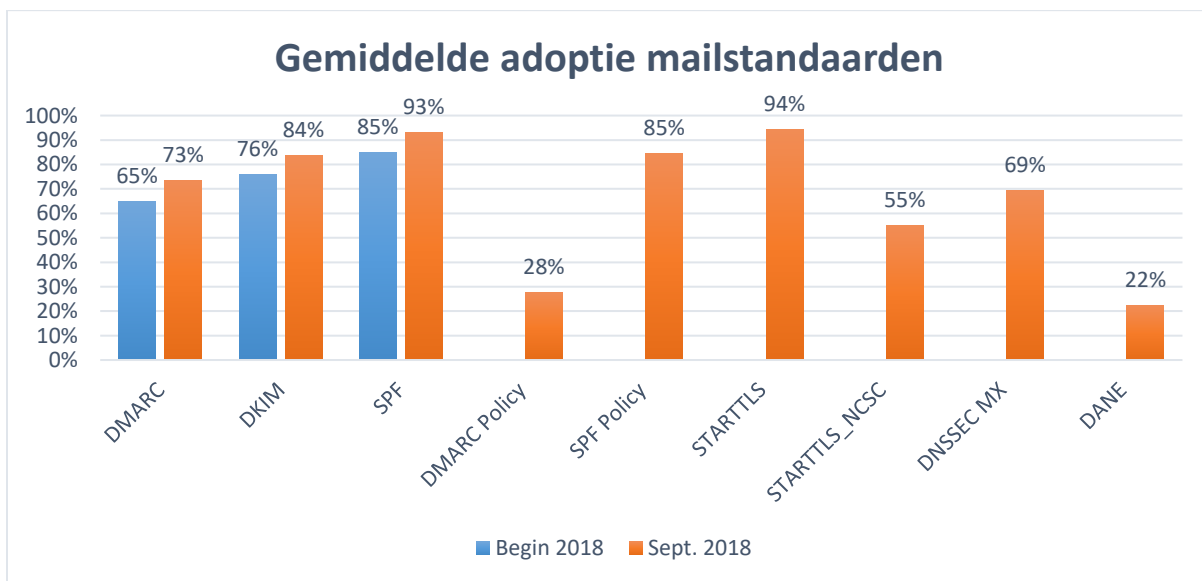

Voor de standaarden uit de eerdere metingen (DMARC, DKIM en SPF) zien we dat de groei nog steeds goed doorzet. DMARC blijft, ondanks een stijging van 8 procentpunten, nog wel achter met 73%. Dat deze groei zich doorzet is positief aangezien het risico bestaat dat door het aflopen van de resultaatafspraken de aandacht voor het gebruik van de standaard afneemt.