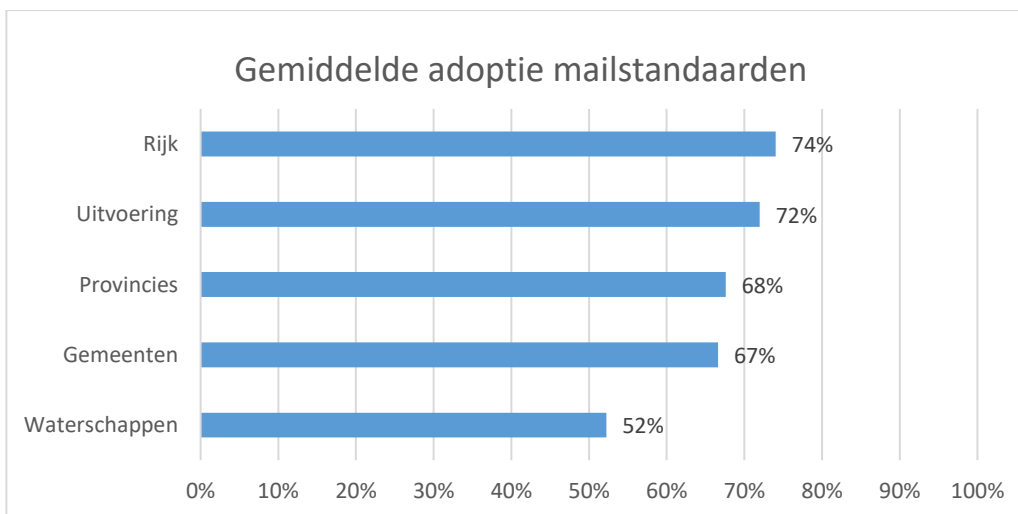

Wat verder opvalt in relatie tot de nieuwe streefbeeldafspraken is dat de standaard SPF Policy en de aanwezigheid van STARTTLS overal goed scoren. Terwijl voor de standaarden DANE en DMARC Policy het Rijk en de uitvoeringsorganisaties relatief beter scoren dan de provincies, waterschappen en gemeenten.

Provincies

Waterschappen

Gemeenten

Het Rijk

Uitvoering

Als we een vergelijking maken tussen overheidslagen voor de webstandaarden en de mailstandaarden. Dan valt op dat bij de webstandaarden de gemeenten het best scoren met een gemiddelde adoptie van

92%. Bij de mailstandaarden scoort het Rijk het hoogst met een gemiddelde adoptie van 74% en dat terwijl het Rijk juist minder scoort bij de webstandaarden. Dit laatst komt met name omdat er relatief veel 'redirect' domeinnamen van de afzonderlijke ministeries zijn getoetst in de meting. Ook deze redirects moeten goed worden dichtgezet, dit verdient daarom ook extra aandacht bij aanvullende adoptieacties. Bij de waterschappen valt op dat ze goed scoren op de webstandaarden, maar juist bij de mailstandaarden achterblijven. Voor de waterschappen is het gewenst om extra adoptieacties voor met name de mailstandaarden te organiseren.