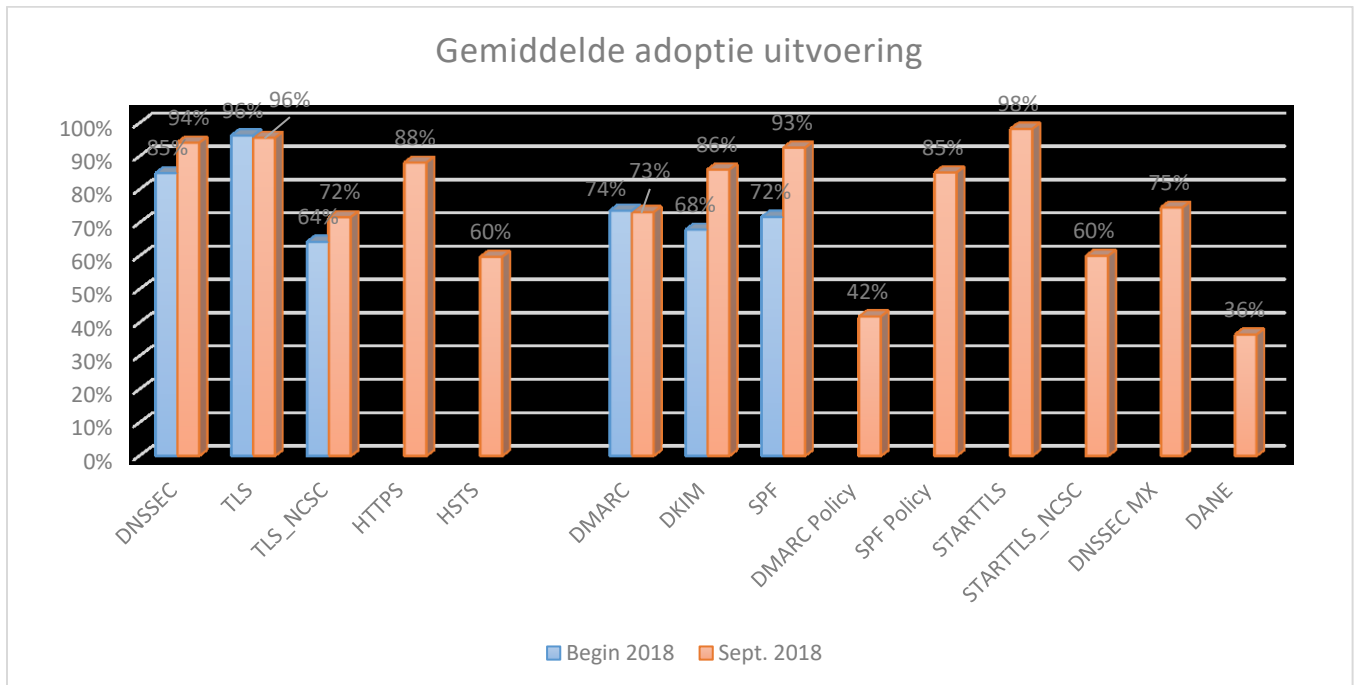

Provincies

Waterschappen

Gemeenten

Het Rijk

Uitvoering

Als we een vergelijking maken tussen overheidslagen voor de webstandaarden en de mailstandaarden. Dan valt op dat bij de webstandaarden de gemeenten het best scoren met een gemiddelde adoptie van