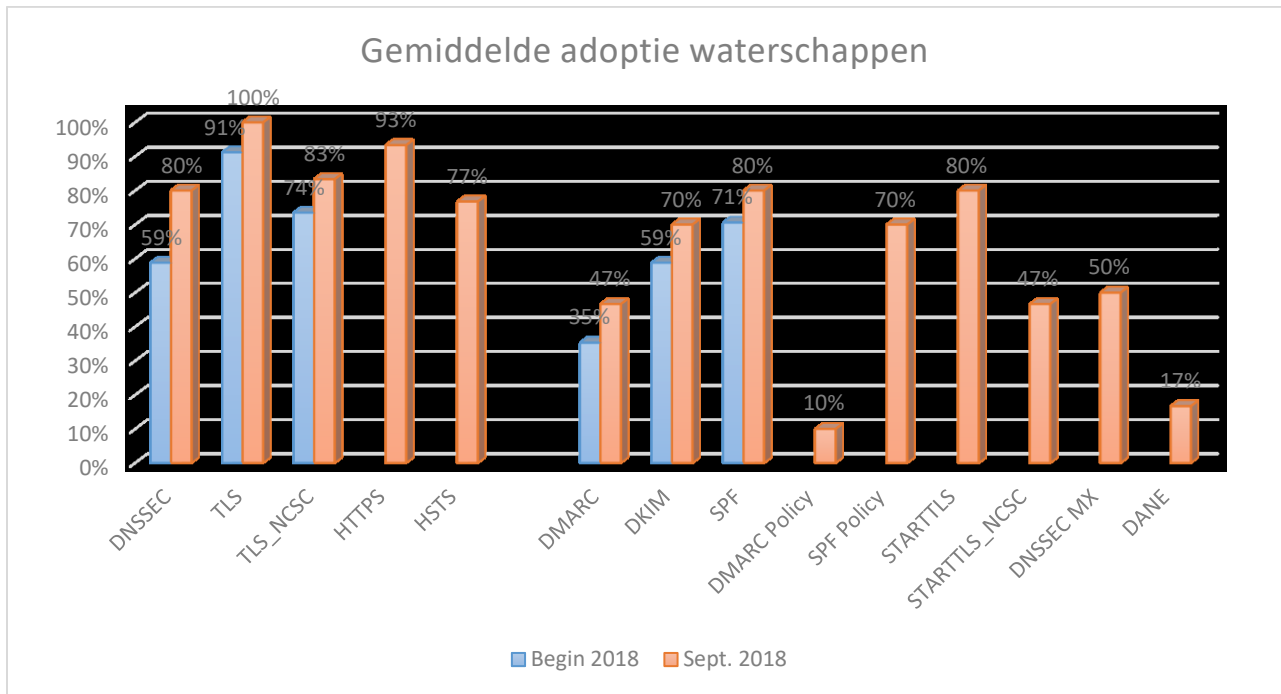

Waterschappen