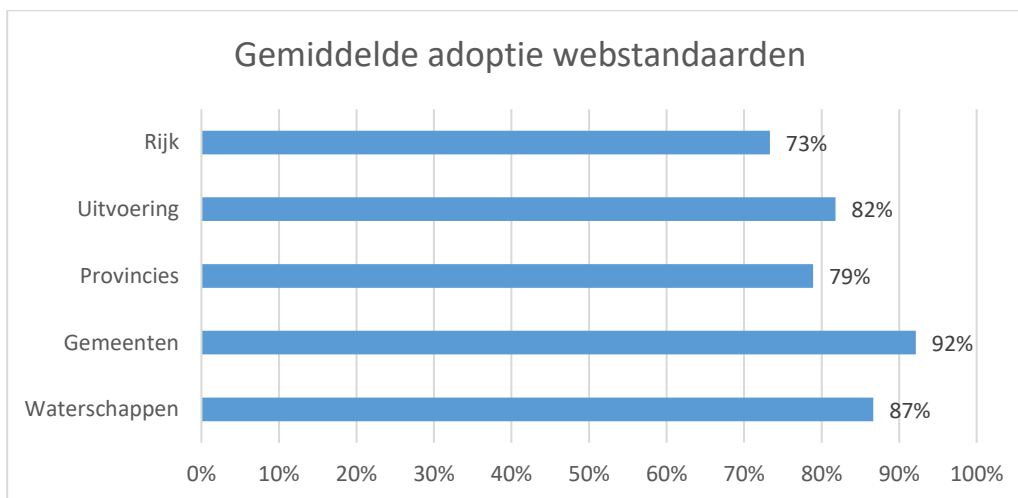

Wat verder opvalt in relatie tot de nieuwe streefbeeldafspraken is dat de standaard SPF Policy en de aanwezigheid van STARTTLS overal goed scoren. Terwijl voor de standaarden DANE en DMARC Policy het Rijk en de uitvoeringsorganisaties relatief beter scoren dan de provincies, waterschappen en gemeenten.

Provincies

Waterschappen

Gemeenten

Het Rijk

Uitvoering

Als we een vergelijking maken tussen overheidslagen voor de webstandaarden en de mailstandaarden. Dan valt op dat bij de webstandaarden de gemeenten het best scoren met een gemiddelde adoptie van

92%. Bij de mailstandaarden scoort het Rijk het hoogst met een gemiddelde adoptie van 74% en dat terwijl het Rijk juist minder scoort bij de webstandaarden. Dit laatst komt met name omdat er relatief veel 'redirect' domeinnamen van de afzonderlijke ministeries zijn getoetst in de meting. Ook deze redirects moeten goed worden dichtgezet, dit verdient daarom ook extra aandacht bij aanvullende adoptieacties. Bij de waterschappen valt op dat ze goed scoren op de webstandaarden, maar juist bij de mailstandaarden achterblijven. Voor de waterschappen is het gewenst om extra adoptieacties voor met name de mailstandaarden te organiseren.