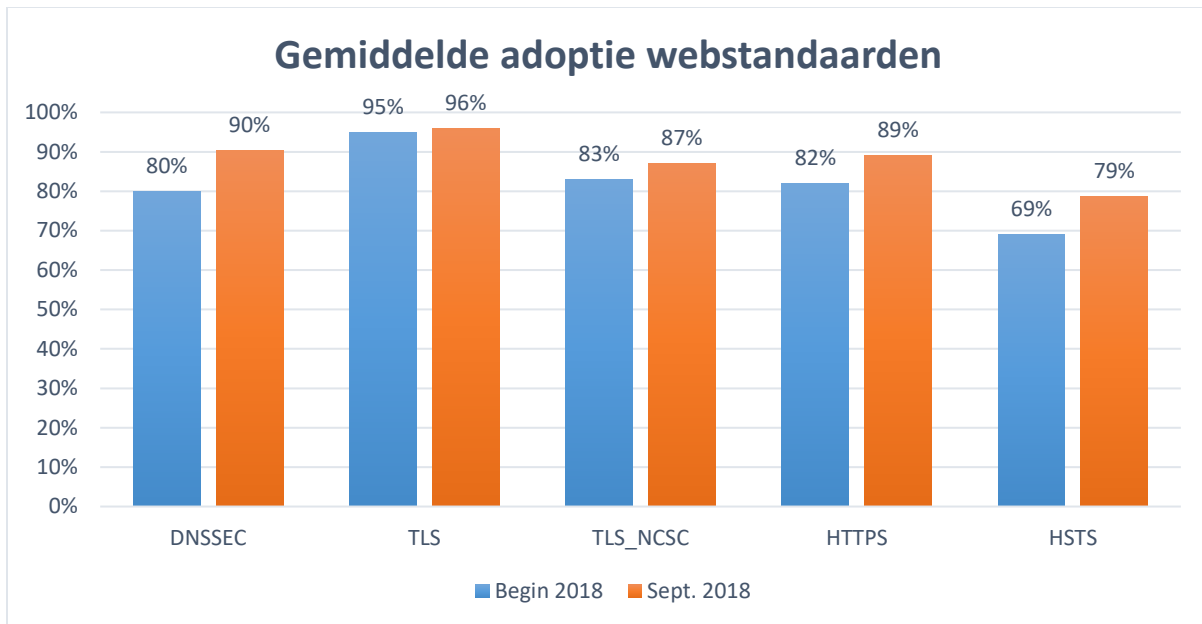

Voor de standaarden uit de eerdere metingen (DNSSEC, TLS en TLS cf NCSC) zien we dat de groei nog steeds doorzet, met DNSSEC als uitschieter met 10 procentpunten naar 90%. Wel valt op dat de adoptie van TLS niet tot nauwelijks meer stijgt. Hiervoor is een 'één op één' benadering nodig om de 100% te halen. Van de standaarden met als streefdatum uiterlijk 2018 zien we dat HTTPS en TLS cf NCSC een hoge adoptiegraad hebben terwijl HSTS nog wat achterblijft met 79%, maar wel groeit.