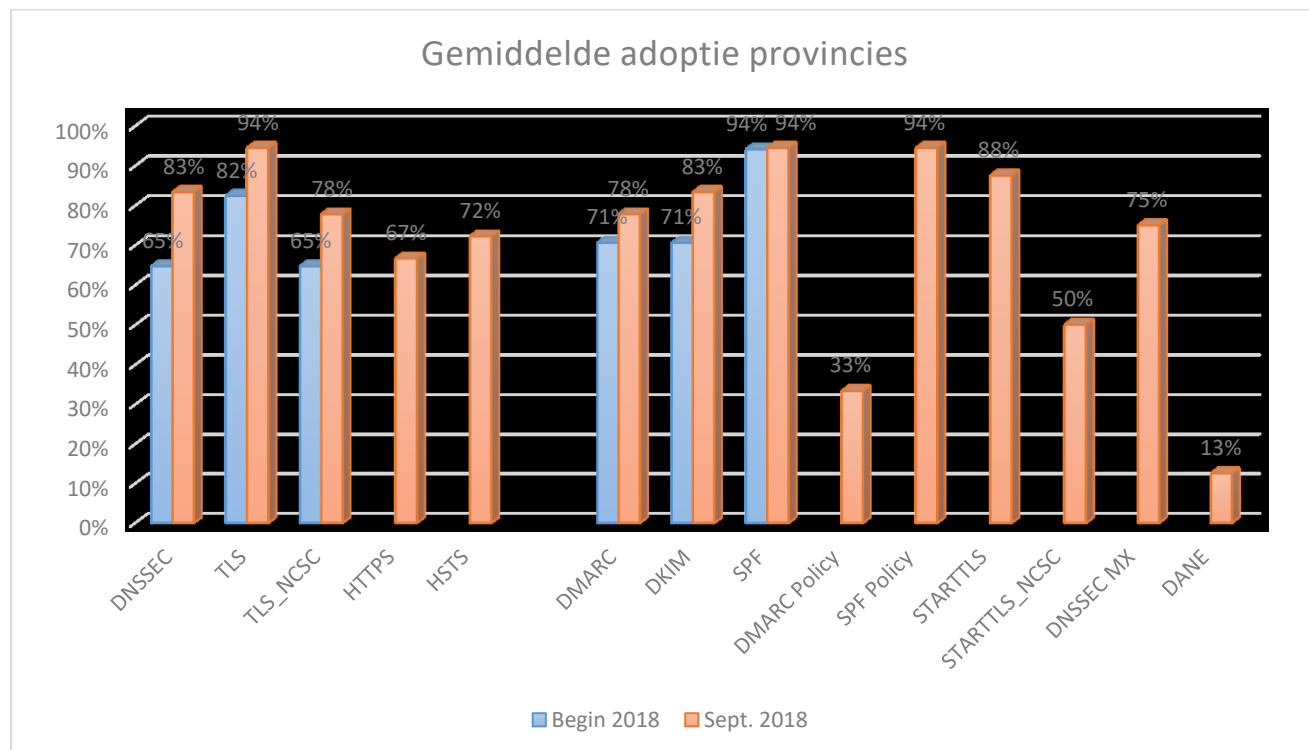

Per overheidslaag

Een uitsplitsing van de resultaten naar overheidslaag laat zien dat in iedere overheidslaag de adoptie groeit. De mate van groei verschilt wel sterk, met name de waterschappen en provincies zijn sterk gegroeid met gemiddeld 12 procentpunt (waterschappen) en 10 procentpunten (provincies). Dit berekend over de standaarden DNSSEC, TLS, TLS cf NCSC, SPF, DKIM en DMARC. De waterschappen weten daarnaast 100% adoptie te realiseren voor TLS.

Wat verder opvalt in relatie tot de nieuwe streefbeeldafspraken is dat de standaard SPF Policy en de aanwezigheid van STARTTLS overal goed scoren. Terwijl voor de standaarden DANE en DMARC Policy het Rijk en de uitvoeringsorganisaties relatief beter scoren dan de provincies, waterschappen en gemeenten.

Provincies